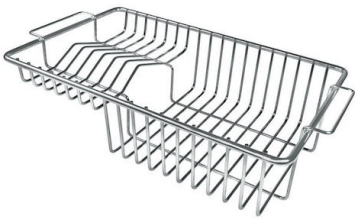

DIBUJOS TÉCNICOS

EL PAQUETE INCLUYE

Desagüe automático - PM
8407 113

ACCESORIOS OPCIONALES

Rejilla portaplatos inox
8100 305

Tabla de corte de madera Iroko
8643 117

MARIDAJE RECOMENDADO

Monomando Milanello
8425 100