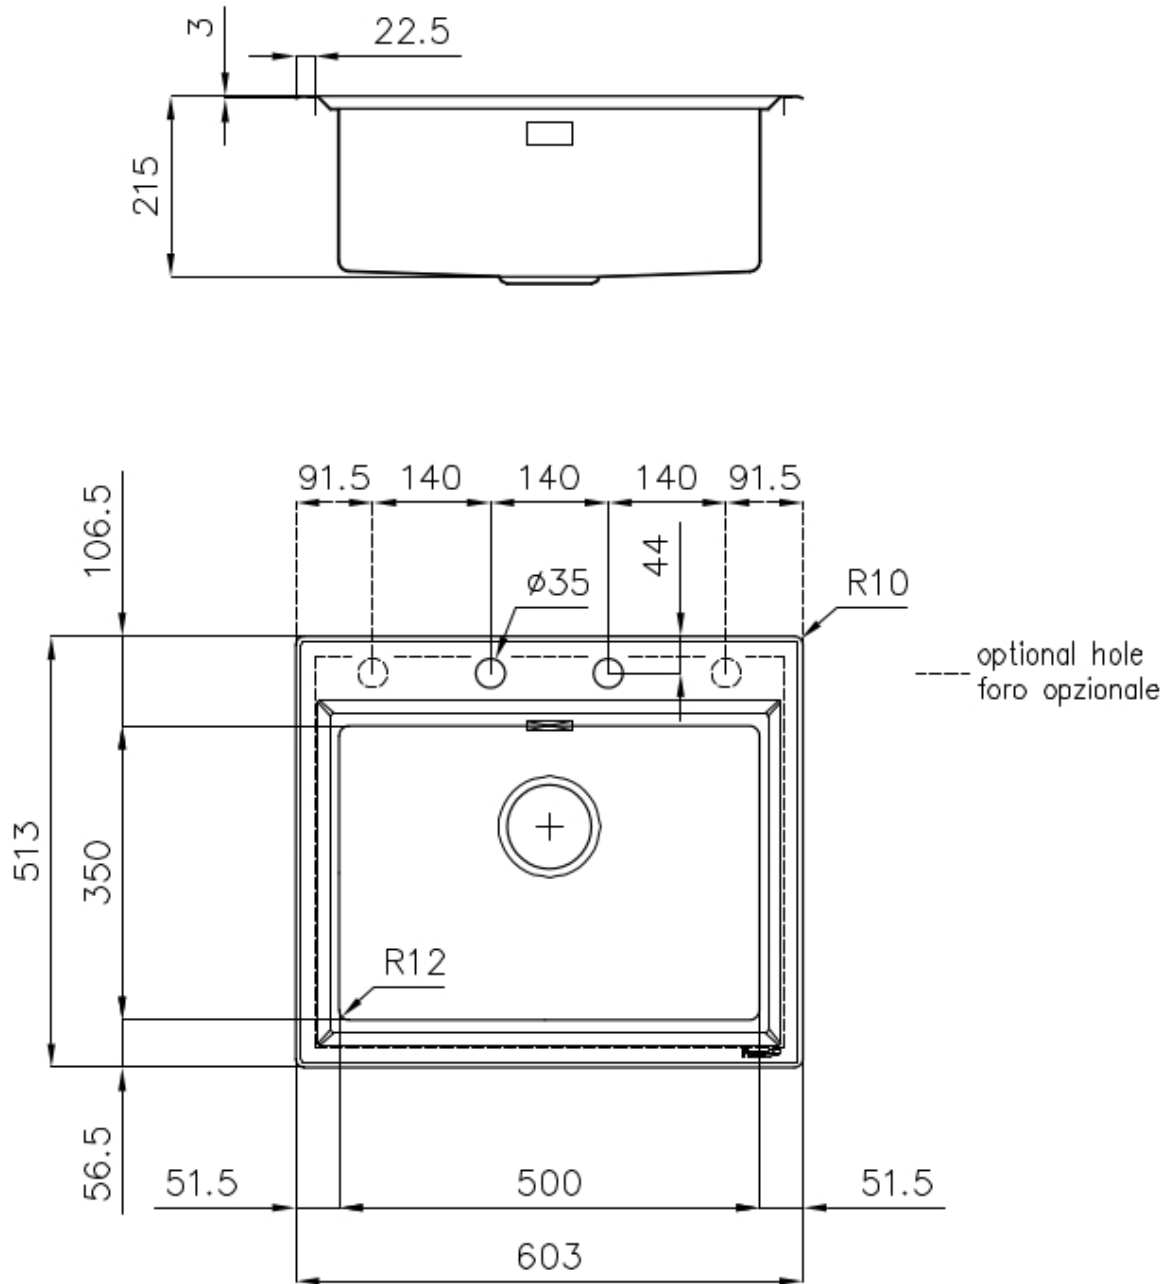

DIBUJOS TÉCNICOS